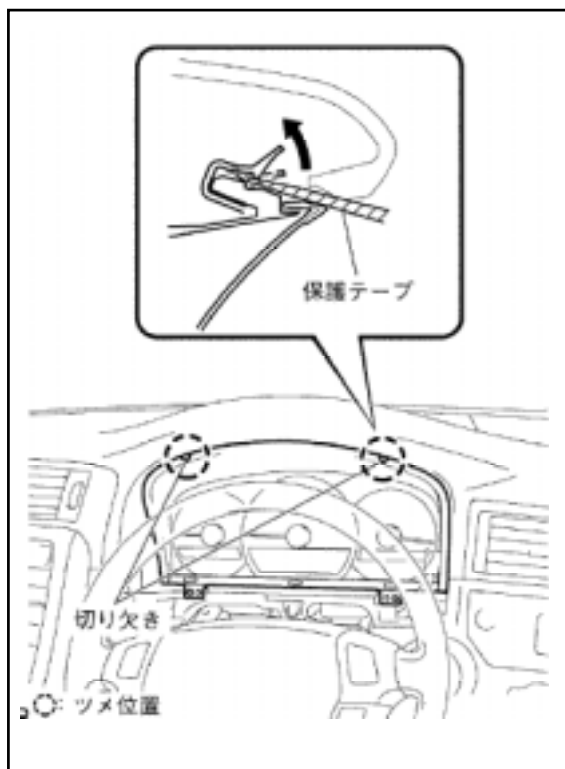

トムス ハイパフォーマンスメーターキット

このたびは、トムスハイパフォーマンスメーターキット（以下トムスメーター）をお買い上げ頂き、誠にありがとうございます。本製品の取り付けを以下に記します。正しい取り付けをお願いいたします。本取り付け説明書は、「自動車整備技能検定3級合格者」程度の方を対象に記述してあります。用語等で不明な点は、整備解説書等をご参照ください。なお、取り付け等に関するお問い合わせは、当社技術までお問い合わせください。本製品の内容及び付属品は、改良のため予告無く変更することがございますのでご了承ください。

メーター送付先；

〒158-0082 東京都世田谷区等々力6-13-10 （株）トムス営業部メーター担当者宛

TEL03-3704-6191

4. トムスより現品が返却されたら、直ちに開梱してキズ等の有無を確認してください。キズ等を発見した場合はトムス宛ご連絡ください

【仕様】 本品の仕様は以下のとおりです

本製品はスピードメータースケールが320Km/hですが、そのスピードが出るということではありません

本製品にスピードリミッター解除機能はついていません

バックライト（LED）照明のため、表示のひかり方にムラがでます（特に昼間の自然光では見えにくい箇所がでる場合があります）

[1] コンビネーションメーターはずし

- 1 ステアリング位置調整
 - (1) IGをアクセサリにして、ステアリングの位置を一番下および、手前に調整する
- 2 バッテリーマイナスターミナルはずし
 - (1) 上記の状態、バッテリーマイナスターミナルをはずす
⇒ **ステアリング位置を調整してからバッテリーをはずす**
- 3 メーターはずし
 - (1) インストルメントクラスタフィニッシュパネル（ODOスイッチパネル）を手前に引っ張ってははずす
 - (2) ODOスイッチのコネクターをはずす
 - (3) スクリュー2本を取りはずす
 - (4) メーター上部の切り欠き部（左図参照）に保護テープを巻いたマイナスドライバーを差し込み、ツメのかん合2箇所をはずしながらメーターを手前に引く
メーターが手前に引き抜きにくい場合、左下のようなツールを使って、メーター上端を手前に引くとよい
 - (5) コネクターを切り離し、コンビネーションメータASSYを取りはずす
⇒ **ステアリングコラムやメーターを傷つけないよう十分注意する**