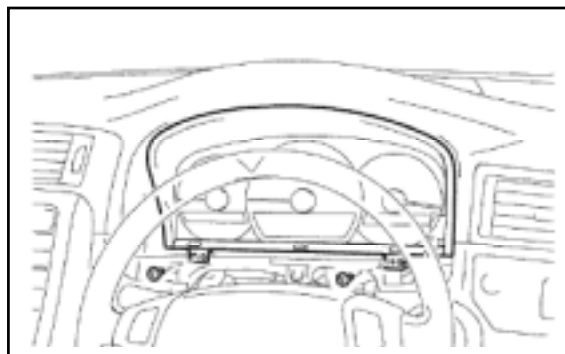

バックライト（LED）照明のため、表示のひかり方にムラがでます（特に昼間の自然光では見えにくい箇所がでる場合があります）

[1] コンビネーションメーターはずし

- 1 ステアリング位置調整
 - (1) IGをアクセサリにして、ステアリングの位置を一番下および、手前に調整する
- 2 バッテリーマイナスターミナルはずし
 - (1) 上記の状態、バッテリーマイナスターミナルをはずす
⇒ **ステアリング位置を調整してからバッテリーをはずす**
- 3 メーターはずし
 - (1) インストルメントクラスタフィニッシュパネル（ODOスイッチパネル）を手前に引っ張ってははずす
 - (2) ODOスイッチのコネクターをはずす
 - (3) スクリュー2本を取りはずす
 - (4) メーター上部の切り欠き部（左図参照）に保護テープを巻いたマイナスドライバーを差し込み、ツメのかん合2箇所をはずしながらメーターを手前に引く
メーターが手前に引き抜きにくい場合、左下のようなツールを使って、メーター上端を手前に引くとよい
 - (5) コネクターを切り離し、コンビネーションメータASSYを取りはずす
⇒ **ステアリングコラムやメーターを傷つけないよう十分注意する**