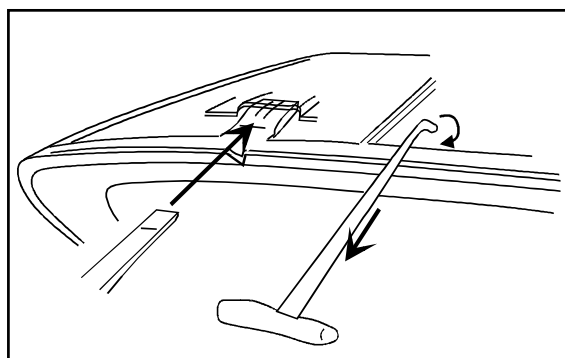

[1] コンビネーションメーターはずし

1. 1 ステアリング位置調整
   - (1) IGをアクセサリにして、ステアリングの位置を一番下および、手前に調整する
2. 2 バッテリーマイナスターミナルはずし
   - (1) 上記の状態、バッテリーマイナスターミナルをはずす
     ⇒ **ステアリング位置を調整してからバッテリーをはずす**
3. 3 メーターはずし
   - (1) インストルメントクラスタフィニッシュパネル（ODOスイッチパネル）を手前に引っ張ってははずす
   - (2) ODOスイッチのコネクターをはずす
   - (3) スクリュー2本を取りはずす
   - (4) メーター上部の切り欠き部（左図参照）に保護テープを巻いたマイナスドライバーを差し込み、ツメのかん合2箇所をはずしながらメーターを手前に引く
     メーターが手前に引き抜きにくい場合、左下のようなツールを使って、メーター上端を手前に引くとよい
   - (5) コネクターを切り離し、コンビネーションメータASSYを取りはずす
     ⇒ **ステアリングコラムやメーターを傷つけないよう十分注意する**

[2] コンビネーションメーター取り付け

1. 1 取り付けははずしの逆の手順で行う
2. 2 バッテリーマイナスターミナル接続
   - ⇒ 装着後、スピードメーターテスター等でメーター誤差を点検する
   - ⇒ 装着後、各インジケーターが正常に作動するか点検する

【発売元】株式会社 トムス
東京都世田谷区等々力6-13-10
TEL 03-3704-6191