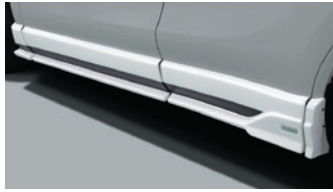

04 サイドステップ

仕様 保安基準適合 素材: ABS製 3.0H 6.0H
地上高: 約26mmダウン